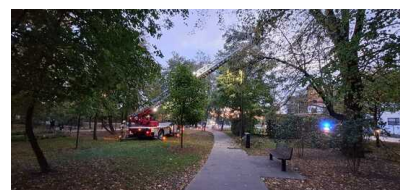

Ochotnicza Straż Pożarna w Łomiankach

<https://straz.lomianki.pl/osp/interwencje/statystyki-i-interwencje-w-202-1/16701,Zdarzenie-2112023.html>
21.05.2024, 18:37

Zdarzenie 211/2023

16.10.2023 - Zwisające konary drzewa. Łomianki Dolne, ul. Fabryczna

O godzinie 16:51 zostaliśmy zadysponowani do zwisających suchych konarów drzewa na terenie Parku Miejskiego w Łomiankach przy ul. Fabrycznej. Do akcji wyjechały dwa zastępy z naszej jednostki — GBA Scania oraz SD-30 Iveco.

Po dojeździe na miejsce stwierdzono złamany konar drzewa, który stwarza realne zagrożenie upadkiem na osoby spacerujące. Za pomocą drabiny mechanicznej oraz pilarek spalinowych usunięto złamany konar. Konieczne było również usunięcie jego drugiej suchej części. Aby to wykonać, niezbędne okazało się wjechanie na teren parku. Po blisko dwóch godzinach zastępy wróciły do koszar.