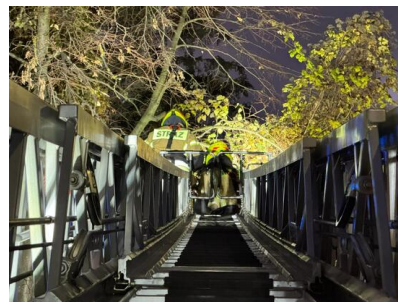

Ochotnicza Straż Pożarna w Łomiankach

<https://straz.lomianki.pl/osp/interwencje/interwencje-biezace-w-2024-r/19075,Zdarzenie-2732024.html>
21.11.2024, 10:32

Zdarzenie 273/2024

15.11.2024 - Nadłamane drzewo nad chodnikiem. Łomianki, ul. Warszawska

O godzinie 15:47 zostaliśmy zadysponowani do niebezpiecznie pochylonego nad chodnikiem drzewa na skrzyżowaniu ulicy Warszawskiej z ulicą Raławicką w Łomiankach. Do działań wyjechały dwa zastępy z naszej jednostki — GBA Scania oraz SD-30 Iveco.

Po dojeździe we wskazane miejsce zlokalizowano i potwierdzono zagrożenie. Aby je usunąć konieczne było sprawienie drabiny mechanicznej na chodniku. Za pomocą elektrycznej pilarki pocięto pochylone drzewo. Działania w tym miejscu trwały nieco ponad godzinę.